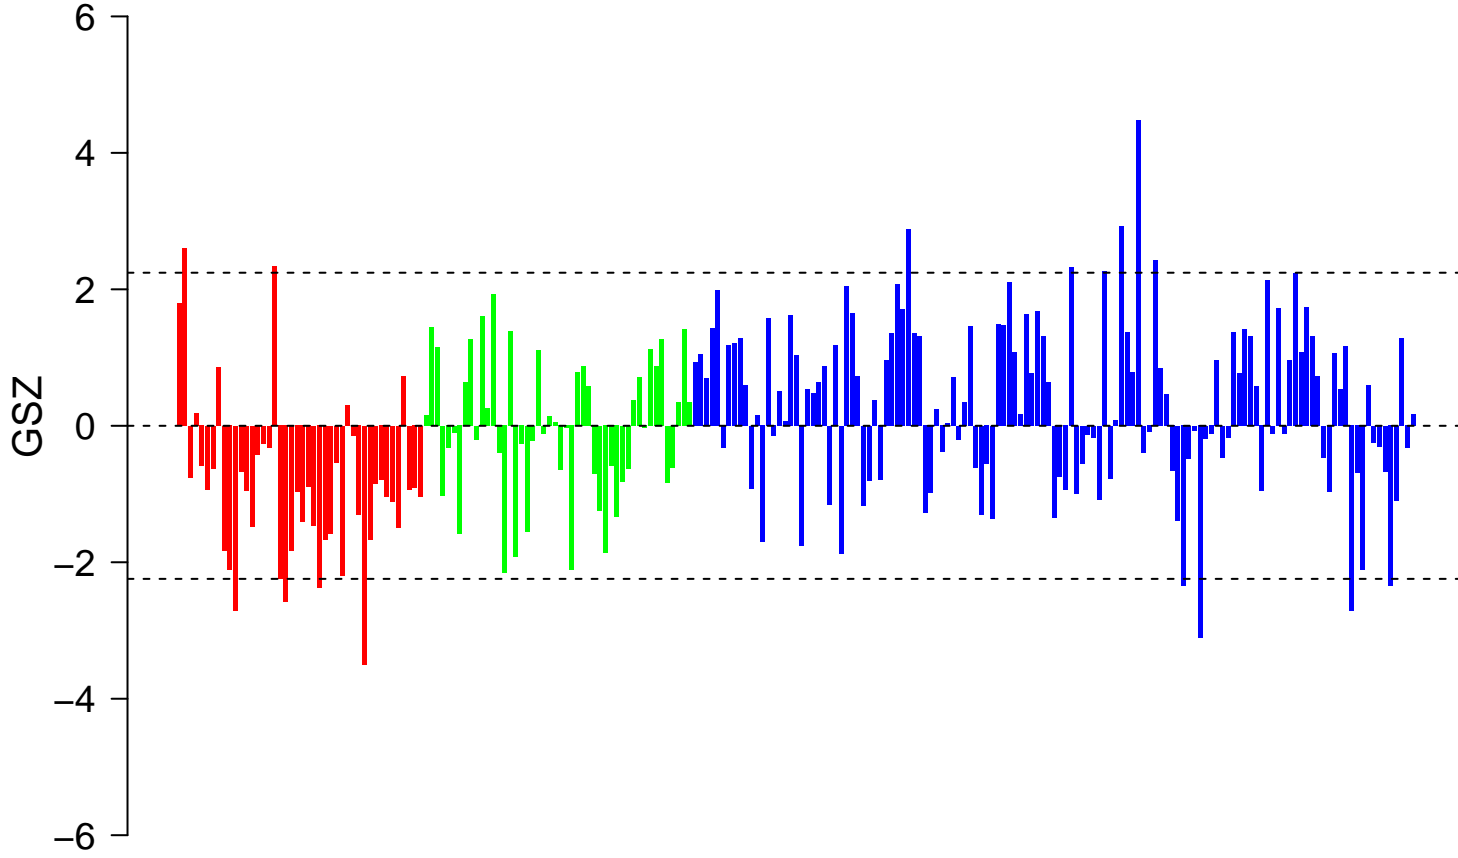

# ZHANG\_DLBCCL mutated